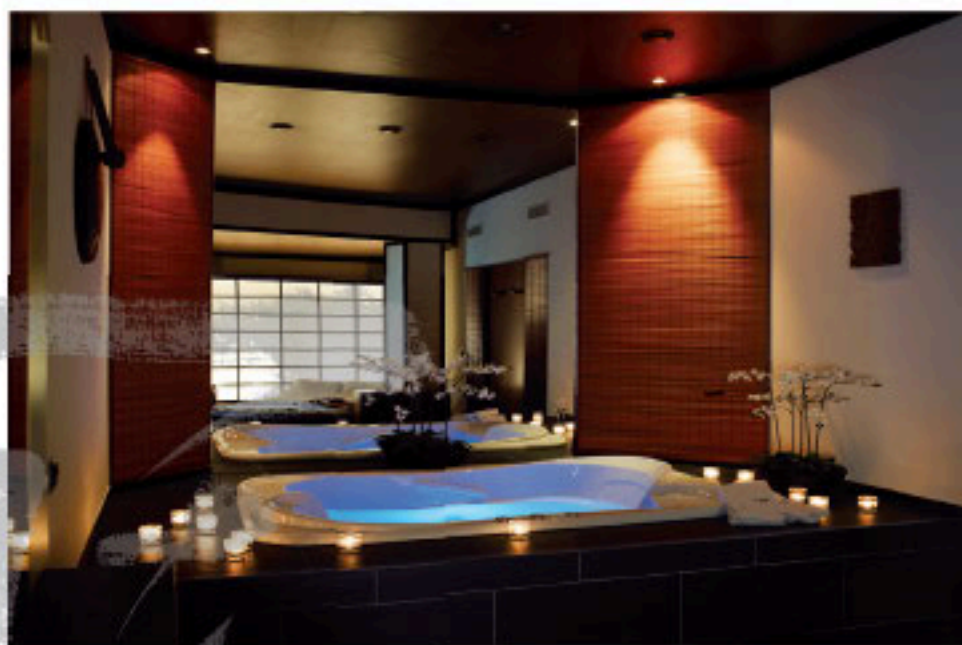

## Zum Valentinstag genau richtig!

Beschenken Sie Ihre Liebsten mit einem Besuch in unseren privaten Wellnessoasen.

Whirlpool,  
Sauna / Tepidarium  
und Dampfbad  
in asiatischem Flair.

Bleicherstrasse 11  
6003 Luzern  
Telefon 041 210 60 15  
[www.shui.ch](http://www.shui.ch)