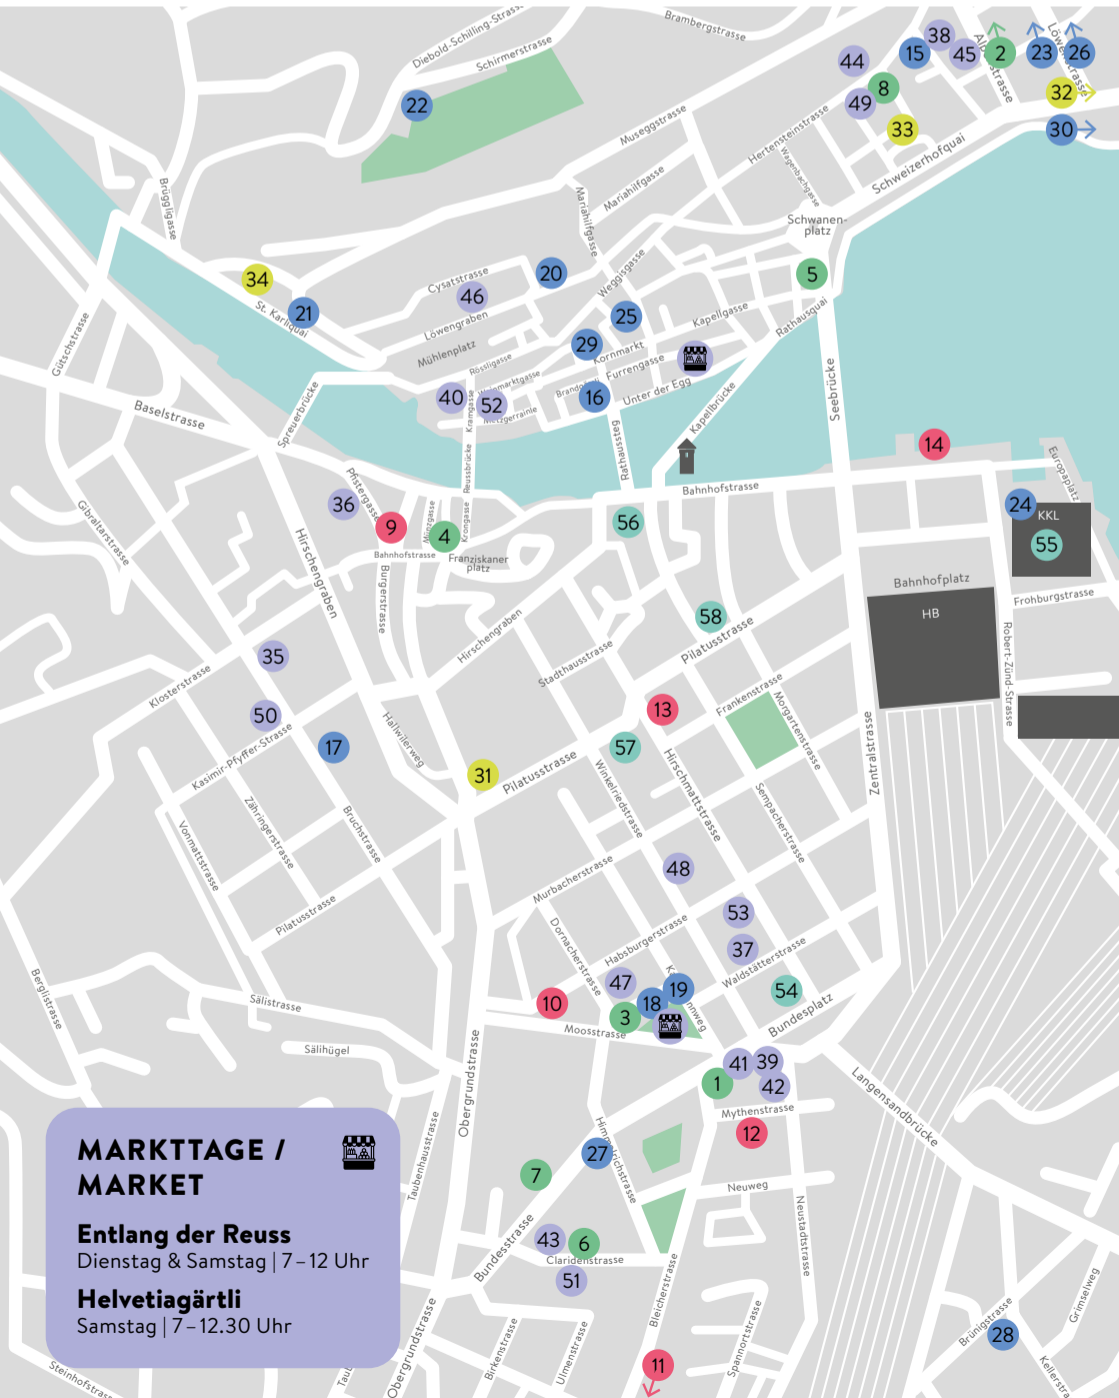

APÉRO / BARS

- 9 **Bistro Krienbrüggli** Burgerstrasse 8
- 10 **Nachbar** Moosstrasse 7
- 11 **Neubad** Bireggstrasse 36
- 12 **Parterre** Mythenstrasse 7
- 13 **Raviolibar** Hirschmattstrasse 13
- 14 **Seebistro LUZ** Landungsbrücke 1

HOTELS

- 31 **Anker** Pilatusstrasse 36
- 32 **Beau Séjour** Haldenstrasse 53
- 33 **Hotel Schweizerhof** Schweizerhofquai
- 34 **Karl Boutique Hotel** St.-Karli-Quai 12

EINKAUFEN / SHOPPING

- 35 **Atelier Treger** Klosterstrasse 11
- 36 **BlütenBlatt** Pfistergasse 9
- 37 **boutique MAI** Waldstätterstrasse 19
- 38 **Bookbinders Design** Hertensteinstrasse 3
- 39 **Cascade** Bundesstrasse 38
- 40 **Changemaker** Kramgasse 9
- 41 **Die Handlung** Bundesstrasse 34
- 42 **dorisschmuck** Bundesplatz 10
- 43 **einzigart** Claridenstrasse 4
- 44 **Fidea Design Concept Store** Hertensteinstrasse 20
- 45 **Früh'ling Fashion Store** Alpenstrasse 7
- 46 **glore** Löwengraben 12
- 47 **matable** Dornacherstrasse 17
- 48 **Papeterie Linsi** Winkelriedstrasse 37
- 49 **Relax fashion** Hertensteinstrasse 7
- 50 **the stories** Kasimir-Pfyffer-Strasse 14
- 51 **Üsé Secondhand** Claridenstrasse 3
- 52 **Wohnidee** Metzgerrainle 6
- 53 **zur Neuen Apotheke** Hirschmattstrasse 46

KUNST & KULTUR / ART & CULTURE

- 54 **Kleintheater** Bundesplatz 14
- 55 **Kunstmuseum** Europaplatz 1
- 56 **Luzerner Theater** Theaterstrasse 2
- 57 **Moderne Karussell** Pilatusstrasse 21
- 58 **Museum Sammlung Rosengart** Pilatusstrasse 10