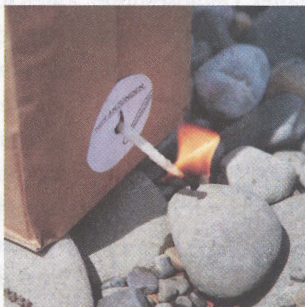

echt

9.50 CHF
FRÜHLING 2016

DIE SCHÖNSTEN SEITEN DER ZENTRALSCHWEIZ

LEBEN

Wie man die Kunst des Unmöglichen schafft – drei Beispiele

ENTDECKEN

Die Innerschweiz, ein Land der Visionen und Utopien

GENIESSEN

Zehn gute Gründe für einen Zwischenhalt am Gotthard

Bahnwelt am Gotthard

Vor der Eröffnung des Basistunnels:
Geschichte und Geschichten aus der Gotthard-Region

BRILLIEREN BEIM GRILLIEREN

Perfekt für einen feinen Grill-
plausch mit Freunden und
Familie. Ob im Wald, auf dem
Berg oder am See - eine Feu-
erstelle findet sich bestimmt.
Papiersack an den Dochten
anzünden - 10 Minuten
warten - Fleisch übers Feuer:
En Guete!