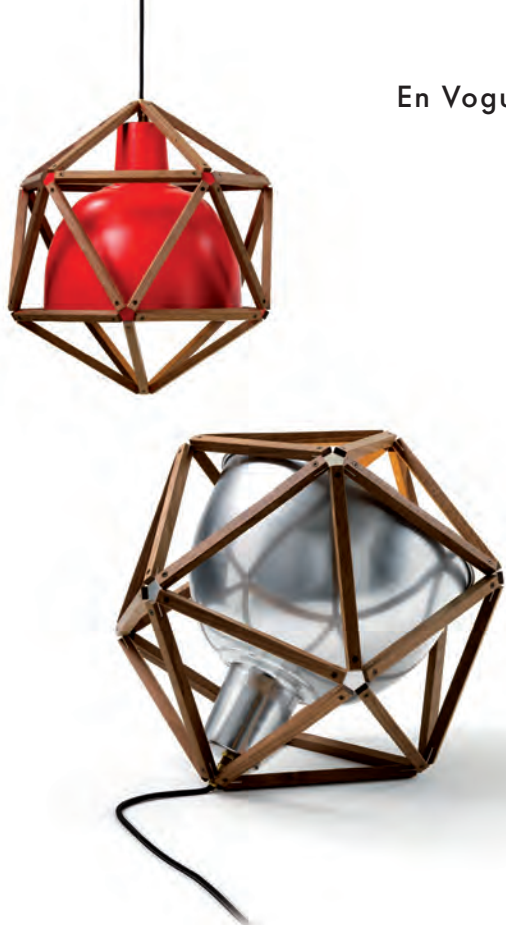

WOHNREVUE

Schweizer Magazin für anspruchsvolles Wohnen und Design.

MÖBELMESSE KÖLN. Trends, Talente, Tweets.
GSTAAD. Chalet mit Bergcharme und Hightech-Charakter.
BADEZIMMER. Eintauchen und abschalten.

LICHT HINTER GITTER. Am Designers' Saturday im letzten November hatte sie ihren fulminanten Erstauftritt: die Leuchte «Block 2». Die Industrielampen in den Farben Alu, Schwarz, Weiss oder Rot sind in eine Holzkonstruktion eingefasst. So lässt sich das Licht mit einfachem Verstellen in 20 Positionen richten. Es gibt eine Hängeversion und Bodenmodelle, die gestapelt werden können. Grösse: 50 x 60 cm, Design: Henry Pilcher für Röthlisberger. ^{ka} www.roethlisberger.ch

GETARNT. Was man auf den ersten Blick nicht vermutet: In diesem Portemonnaie aus Tyvek oder Leder steckt nicht nur Herzblut drin, sondern gleich ein ganzes Herz! Klappt man es auf – es ist nicht genäht –, ergibt sich eine Herzform. Entwickelt haben das raffinierte Objekt die beiden Bündner Freunde Remo und Sergio, die es unter dem Label Mokum produzieren. Durch die besondere Faltechnik entstehen im Inneren drei Fächer für Münzen, Geldscheine und Karten. ^{sl} www.mokum.ch

WALDRAUDS ERSTES MAL. Eigentlich ist Waldraud in erster Linie ein Zürcher Concept-Store und bietet ausgesuchte Kleinmöbel, Mode, Kunst und Accessoires an. Aber: Es werden auch eigene Produkte entworfen. Erstlingswerk ist das limitierte Beistelltischchen «Waldraud Side Table» mit abnehmbaren Beinen, bei denen weder Leim noch Schrauben zum Einsatz kommen. Gefertigt wird es von der St. Galler Schreinerei Agosti Meier aus heimischem Holz. ^{sl}