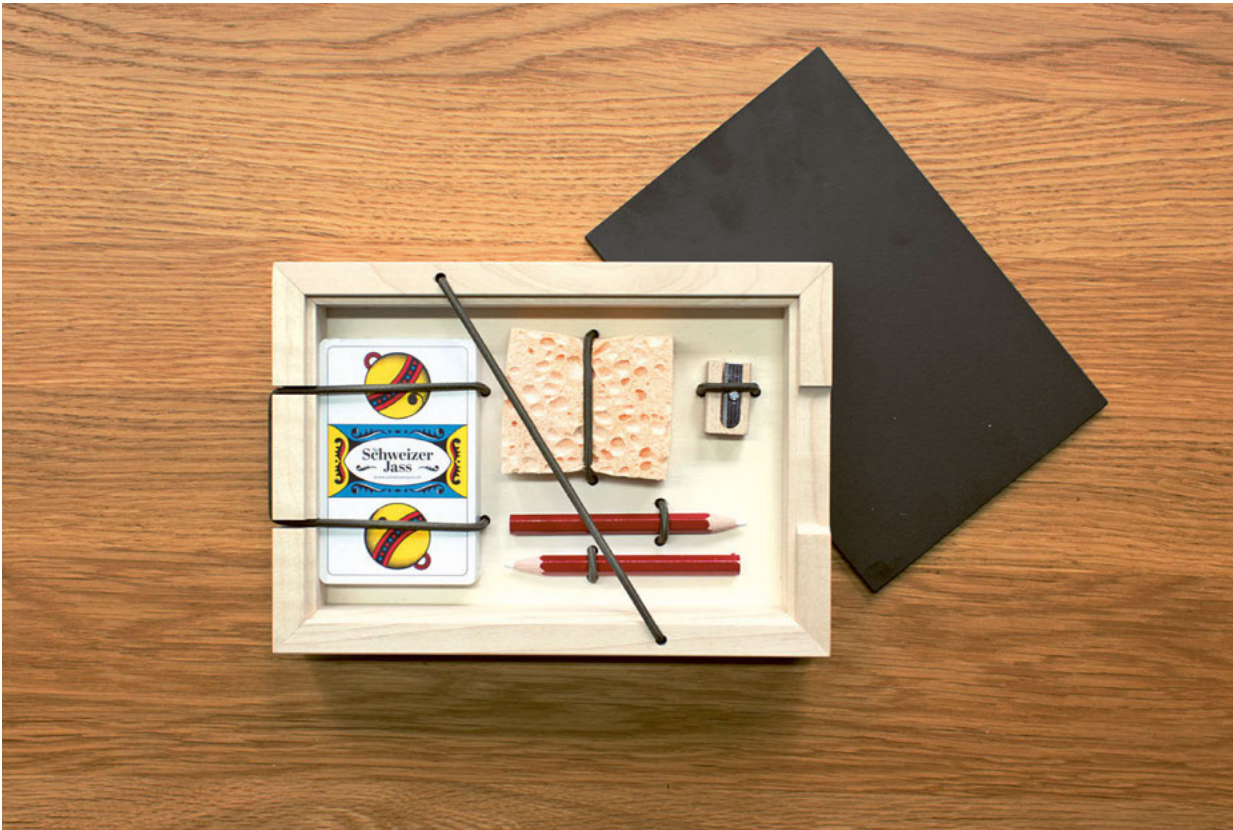

## Produkt

Noch sind die Tage kurz und die Nächte lang. Genau die richtigen Voraussetzungen für gemütliche Jassrunden am Feierabend. Das Schöne daran: Jassen vereint nicht nur Generationen, sondern sogar politische Feinde an einem Tisch und sorgt für leidenschaftliche Diskussionen. Nebst vier Spielern braucht es 36 Karten, eine schwarze Schiefertafel und weisse Kreidestifte. Für alle, die jetzt Lust verspüren, einen zu Jass zu klopfen, hat Fidea Design ein hübsches Set zusammengestellt – Schwämmli und Spitzer inklusive. Wir wünschen viel Spass beim Schieben, Stechen oder Slalom...