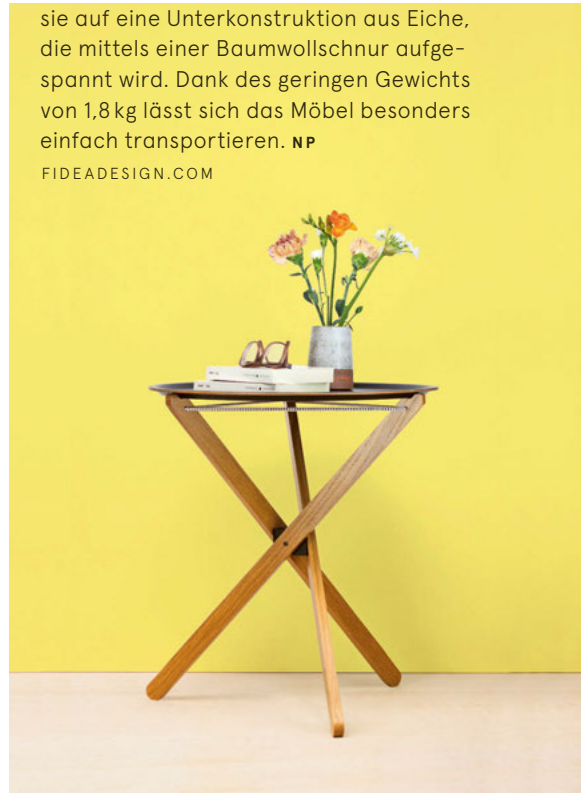

Praktischer Allrounder

«Tragbar» ist Tablett und Beistelltisch in einem. Die abnehmbare Platte aus Eiche (Durchmesser: 45 cm) kann auch zum Servieren genutzt werden. Platziert wird sie auf eine Unterkonstruktion aus Eiche, die mittels einer Baumwollschnur aufgespannt wird. Dank des geringen Gewichts von 1,8 kg lässt sich das Möbel besonders einfach transportieren. **NP**

FIDEADESIGN.COM